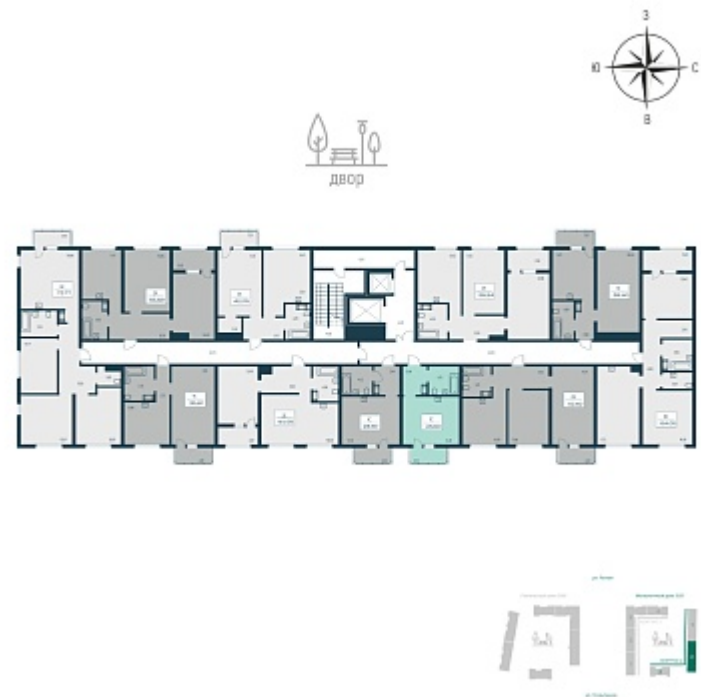

РАСЦВЕТАЙ

+7 383 255 88 22

Ежедневно 9:00 - 19:00

Расцветай в Янино

План этажа

Характеристика

1-комнатная квартира-студия

4 500 000 ₺
190 678 ₺/м²

Дом	2 монолитный
Номер квартиры	199
Площадь	23.6
Этаж	7
Название проекта	Расцветай в Янино
Стадия строительства	Строится

Планировка квартиры

[Смотреть на сайте](#)

Отсканируйте Qr-код
и посмотрите планировки на сайте gkrasцветай.рф