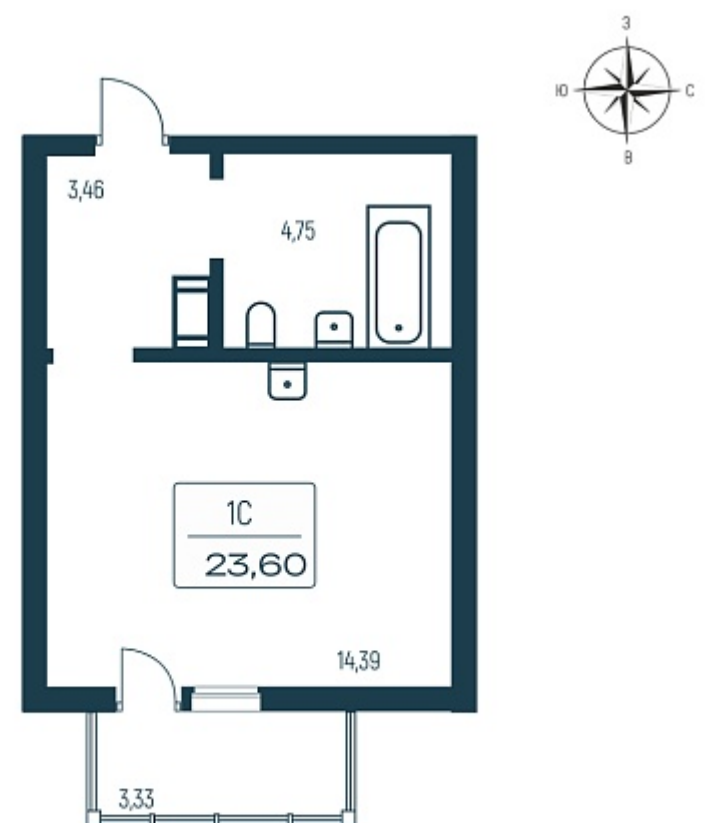

# РАСЦВЕТАЙ

+7 383 255 88 22

Ежедневно 9:00 - 19:00

Расцветай в Янино

План этажа

Характеристика

**1-комнатная квартира-студия**

**4 500 000 ₺**  
**190 678 ₺/м²**

Дом	2 монолитный
Номер квартиры	199
Площадь	23.6
Этаж	7
Название проекта	Расцветай в Янино
Стадия строительства	Строится

Планировка квартиры

[Смотреть на сайте](#)

Отсканируйте Qr-код  
и посмотрите планировки на сайте [gkrasцветай.рф](http://gkrasцветай.рф)