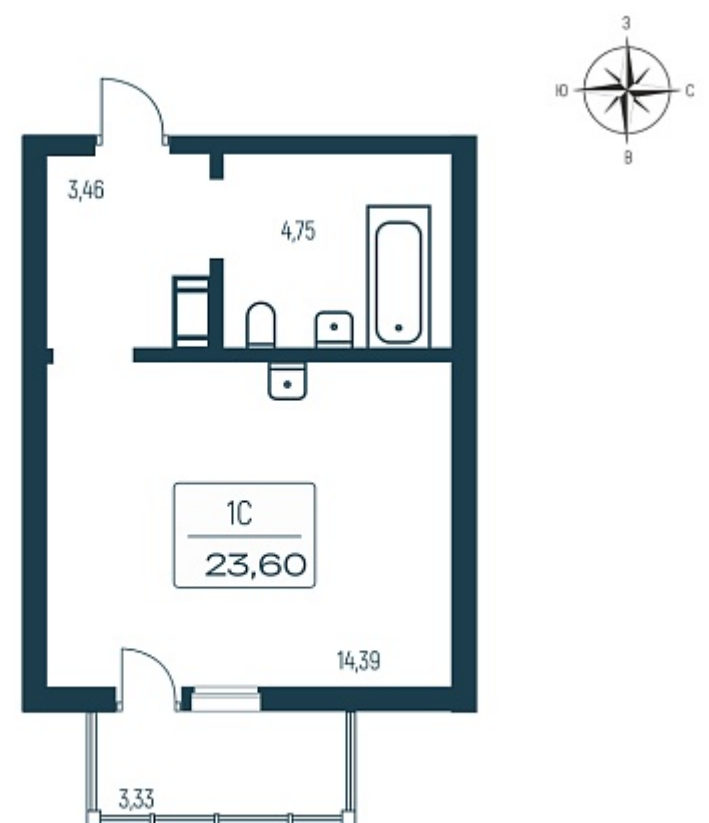

190 678 ₺/м²

Дом **2 монолитный**

Номер квартиры **188**

Площадь **23.6**

Этаж **6**

Название проекта **Расцветай в Янино**

Стадия строительства **Строится**

Планировка квартиры