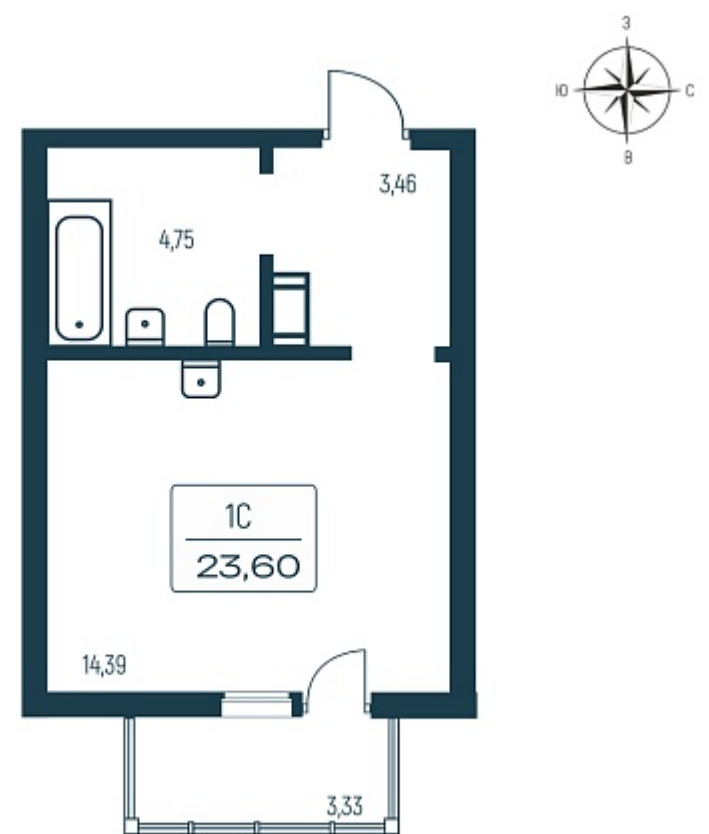

190 678 ₺/м²

Дом **2 монолитный**

Номер квартиры **178**

Площадь **23.6**

Этаж **5**

Название проекта **Расцветай в Янино**

Стадия строительства **Строится**

Планировка квартиры