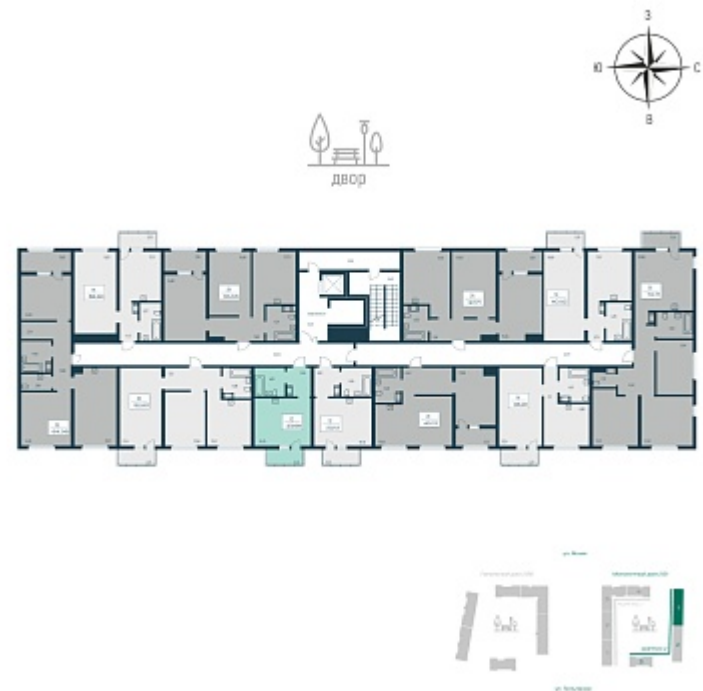

РАСЦВЕТАЙ

+7 383 255 88 22

Ежедневно 9:00 - 19:00

Расцветай в Янино

План этажа

Характеристика

1-комнатная квартира-студия

4 600 000 ₺

194 257 ₺/м²

Дом **2 монолитный**

Номер квартиры **126**

Площадь **23.68**

Этаж **12**

Название проекта **Расцветай в Янино**

Стадия строительства **Строится**

Планировка квартиры

[Смотреть на сайте](#)

Отсканируйте Qr-код
и посмотрите планировки на сайте грасцветай.рф