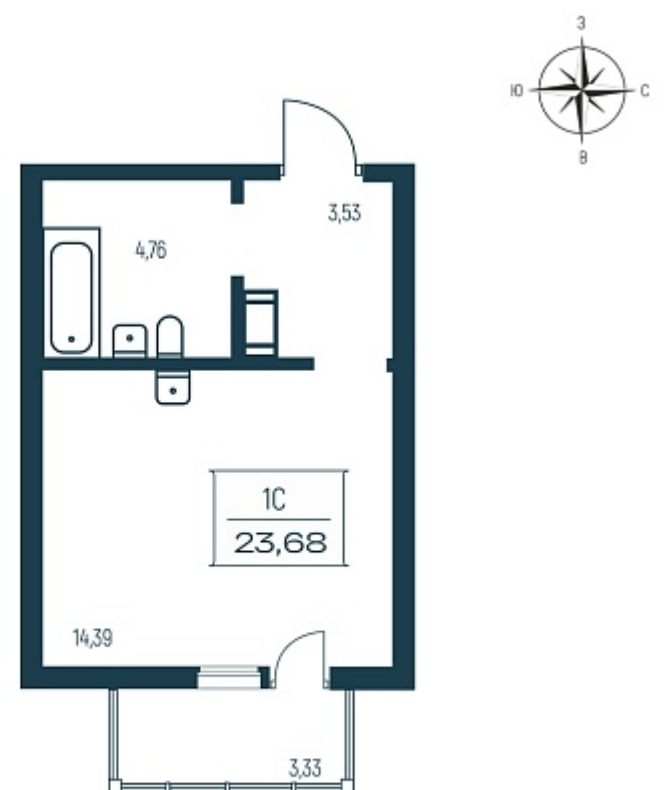

194 257 ₺/м²

Дом **2 монолитный**

Номер квартиры **126**

Площадь **23.68**

Этаж **12**

Название проекта **Расцветай в Янино**

Стадия строительства **Строится**

Планировка квартиры