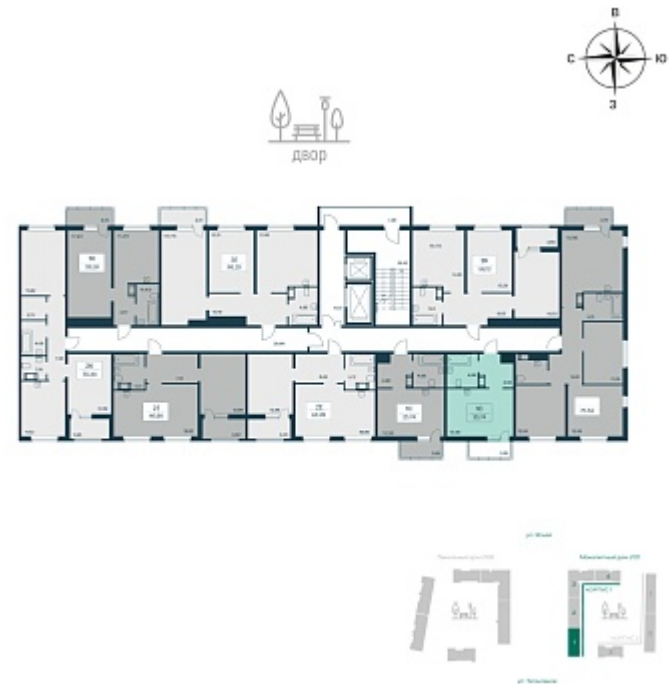

РАСЦВЕТАЙ

+7 383 255 88 22

Ежедневно 9:00 - 19:00

Расцветай в Янино

План этажа

Характеристика

1-комнатная квартира-студия

4 650 000 ₽

178 093 ₽/м²

Дом **1 монолитный**

Номер квартиры **3**

Площадь **26.11**

Этаж **2**

Название проекта **Расцветай в Янино**

Стадия строительства **Строится**

Планировка квартиры