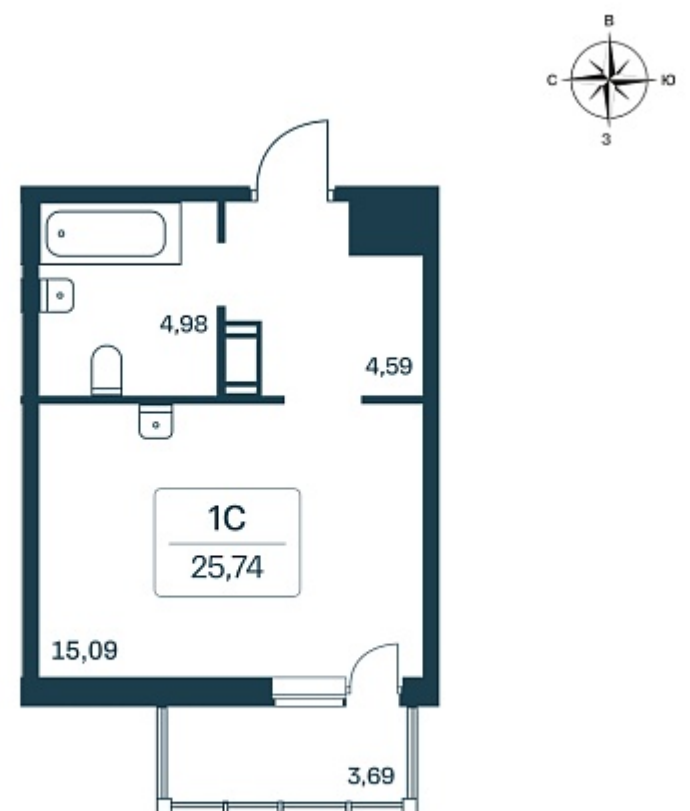

178 093 ₽/м²

Дом **1 монолитный**

Номер квартиры **3**

Площадь **26.11**

Этаж **2**

Название проекта **Расцветай в Янино**

Стадия строительства **Строится**

Планировка квартиры