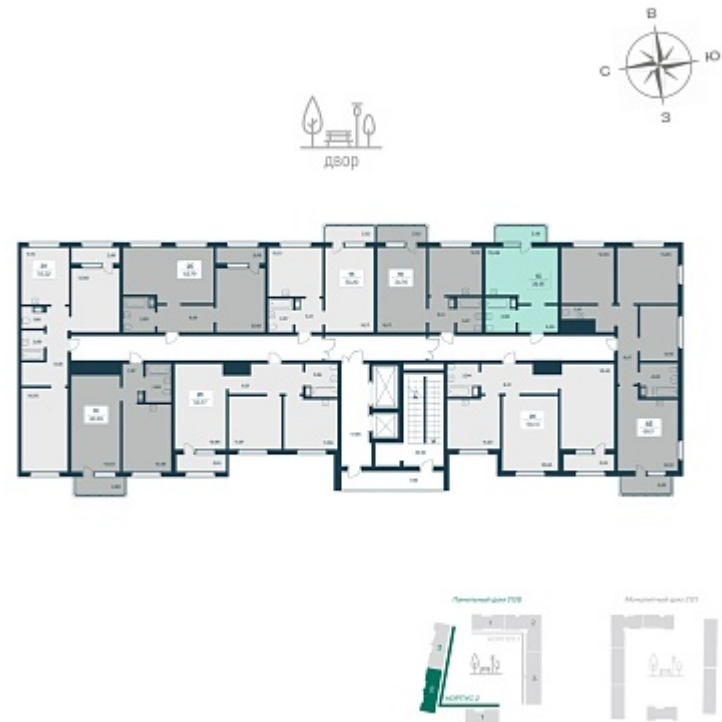

РАСЦВЕТАЙ

+7 383 255 88 22

Ежедневно 9:00 - 19:00

Расцветай в Янино

План этажа

Характеристика

1-комнатная квартира-студия

4 450 000 ₺

179 363 ₺/м²

Дом 2 панельный

Номер квартиры 140

Площадь 24.81

Этаж 9

Название проекта Расцветай в Янино

Стадия строительства Строится

Планировка квартиры

[Смотреть на сайте](#)

Отсканируйте Qr-код
и посмотрите планировки на сайте gkrasцветай.рф