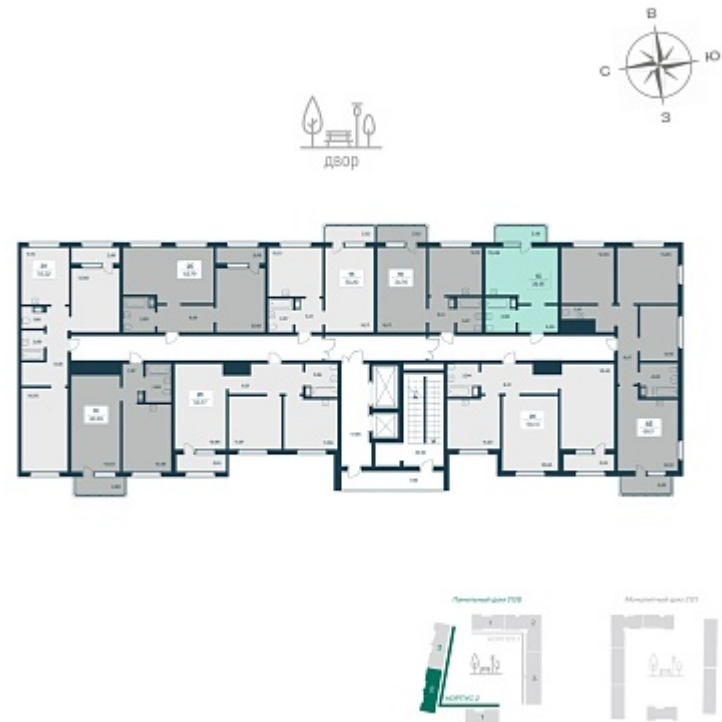

# РАСЦВЕТАЙ

+7 383 255 88 22

Ежедневно 9:00 - 19:00

Расцветай в Янино

План этажа

Характеристика

**1-комнатная квартира-студия**

**4 450 000 ₽**

**179 363 ₽/м<sup>2</sup>**

Дом **2 панельный**

Номер квартиры **113**

Площадь **24.81**

Этаж **6**

Название проекта **Расцветай в Янино**

Стадия строительства **Строится**

Планировка квартиры