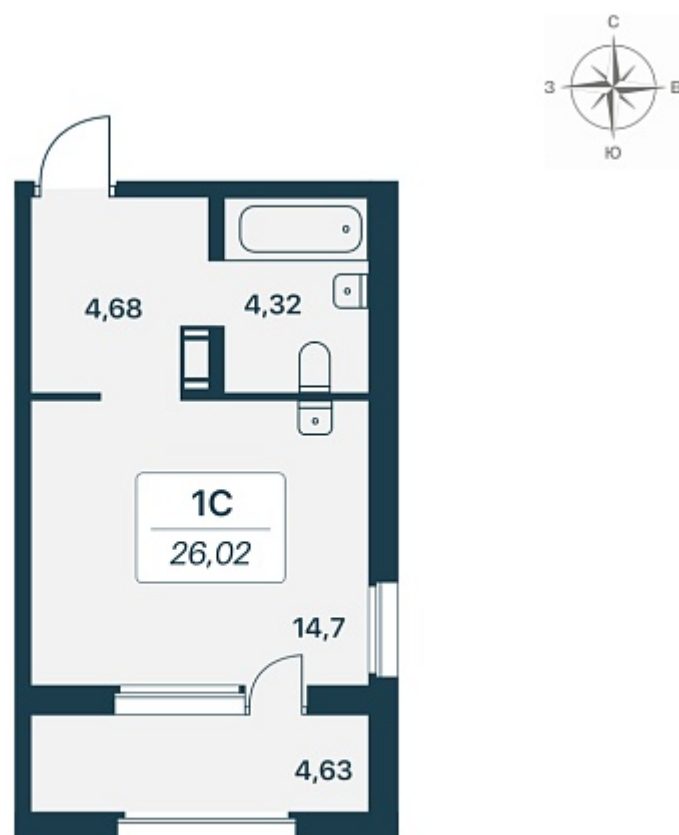

Дом 2 панельный

Номер квартиры 22

Площадь 26.02

Этаж 4

Название проекта Расцветай в Янино

Стадия строительства Строится

Планировка квартиры

[Смотреть на сайте](#)