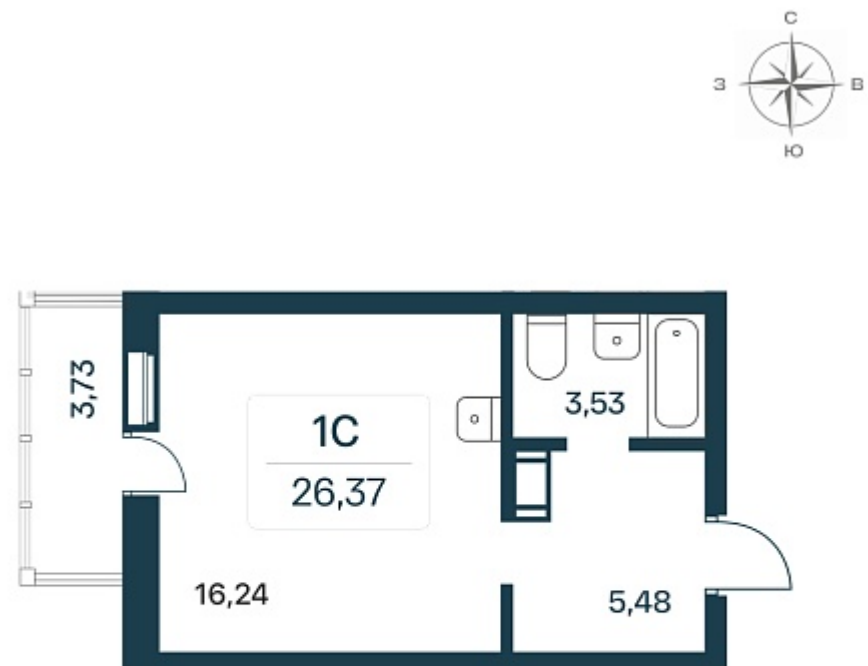

176 787 ₺/м²

Дом **1 панельный**

Номер квартиры **156**

Площадь **26.02**

Этаж **3**

Название проекта **Расцветай в Янино**

Стадия строительства **Строится**

Планировка квартиры