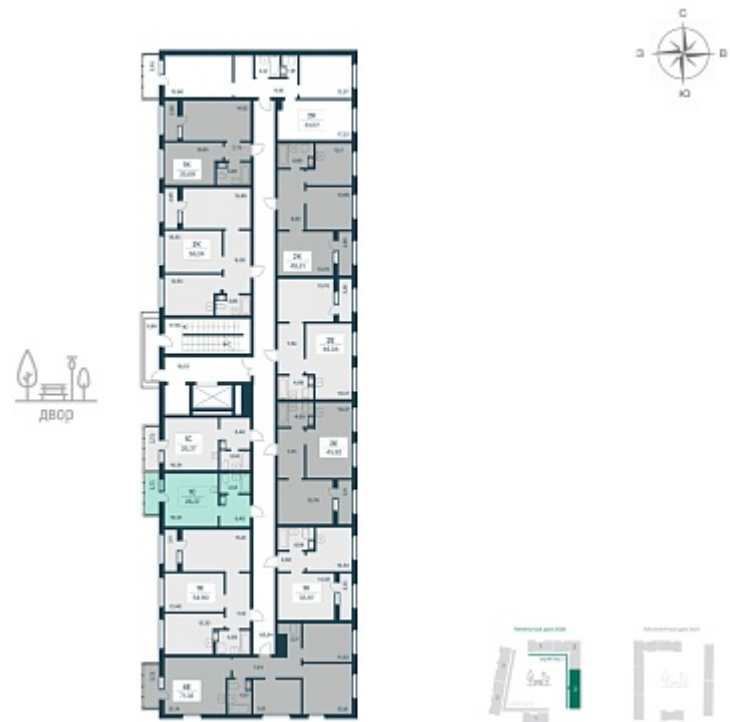

РАСЦВЕТАЙ

+7 383 255 88 22

Ежедневно 9:00 - 19:00

Расцветай в Янино

План этажа

Характеристика

1-комнатная квартира-студия

4 600 000 ₺

176 787 ₺/м²

Дом **1 панельный**

Номер квартиры **156**

Площадь **26.02**

Этаж **3**

Название проекта **Расцветай в Янино**

Стадия строительства **Строится**

Планировка квартиры