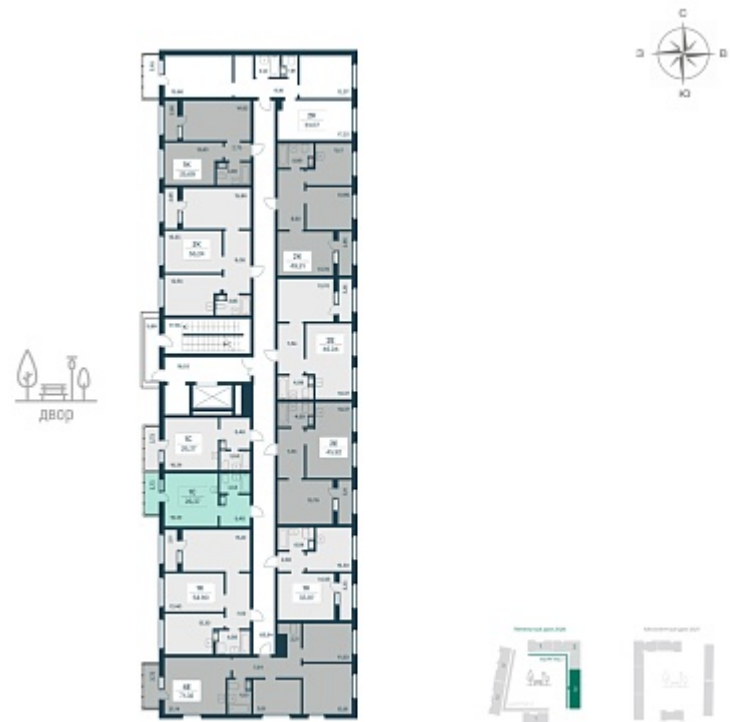

РАСЦВЕТАЙ

+7 383 255 88 22

Ежедневно 9:00 - 19:00

Расцветай в Янино

План этажа

Характеристика

1-комнатная квартира-студия

4 600 000 ₽

173 650 ₽/м²

Дом **1 панельный**

Номер квартиры **145**

Площадь **26.49**

Этаж **2**

Название проекта **Расцветай в Янино**

Стадия строительства **Строится**

Планировка квартиры