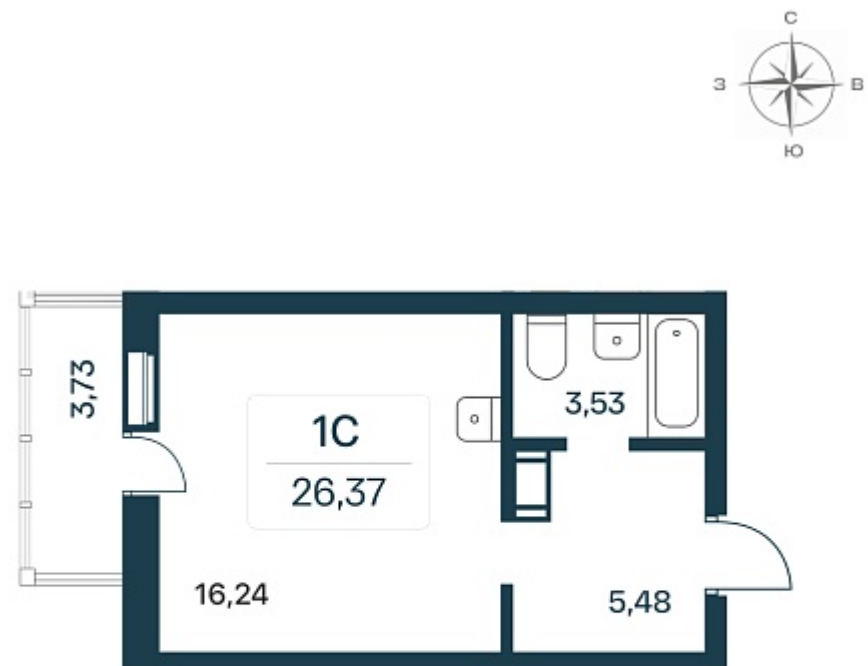

173 650 ₽/м²

Дом **1 панельный**

Номер квартиры **145**

Площадь **26.49**

Этаж **2**

Название проекта **Расцветай в Янино**

Стадия строительства **Строится**

Планировка квартиры