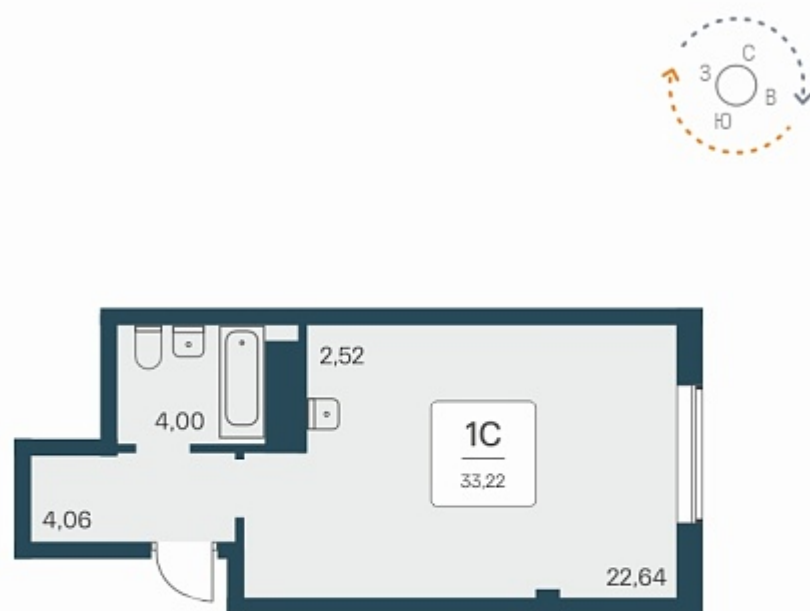

158 037 ₺/м²

Дом **1**

Номер квартиры **132**

Площадь **33.22**

Этаж **10**

Название проекта **Тайм Парк**

Стадия строительства **Строится**

Планировка квартиры