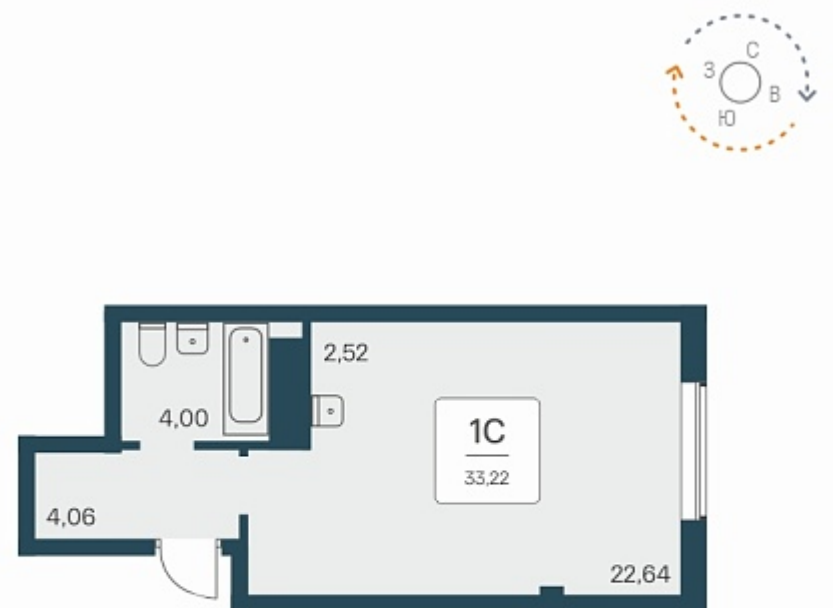

РАСЦВЕТАЙ

+7 383 255 88 22

Ежедневно 9:00 - 19:00

Тайм Парк

План этажа

Характеристика

1-комнатная квартира-студия

5 200 000 ₽
156 532 ₽/м²

Дом	1
Номер квартиры	69
Площадь	33.22
Этаж	7
Название проекта	Тайм Парк
Стадия строительства	Строится

Планировка квартиры

В современном мире очень не хватает времени, и все мы стремимся успеть то, что запланировали или чуточку больше. Апартаменты Тайм Парк расположены в центральной части, на главной улице города - Красный проспект. Это комфортное проживание и ...