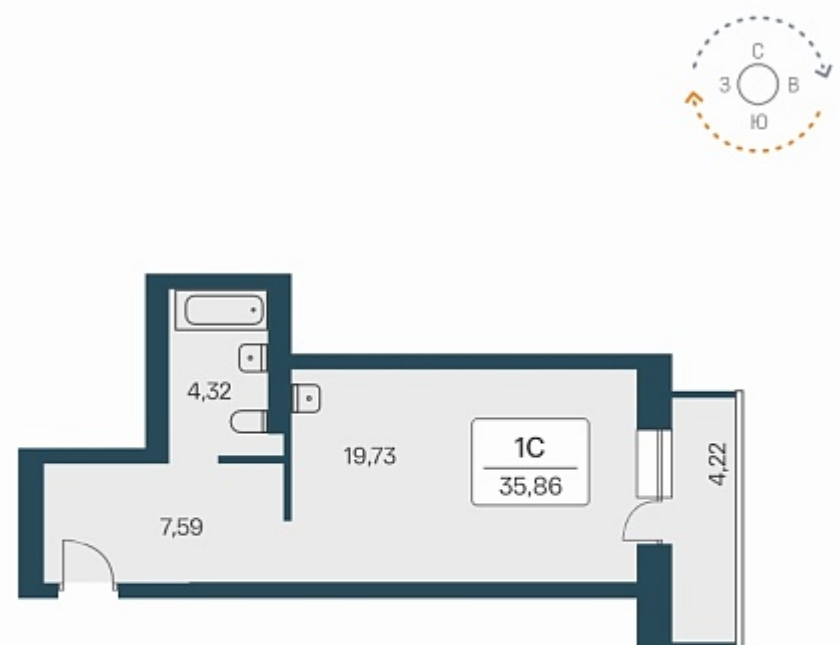

РАСЦВЕТАЙ

+7 383 255 88 22

Ежедневно 9:00 - 19:00

Расцветай на Зорге

План этажа

ПЛАН 10-16 ЭТАЖА

Характеристика

1-комнатная квартира-студия

3 750 000 ₽
107 143 ₽/м²

Дом	1
Номер квартиры	105
Площадь	35
Этаж	10
Название проекта	Расцветай на Зорге
Стадия строительства	Сдан

Планировка квартиры

Жилой квартал «Расцветай на Зорге» расположен в экологически чистом месте Кировского района, на ул. Зорге. Квартал объединит 11 домов на просторной территории 5 Га с инфраструктурой для прогулок и отдыха.